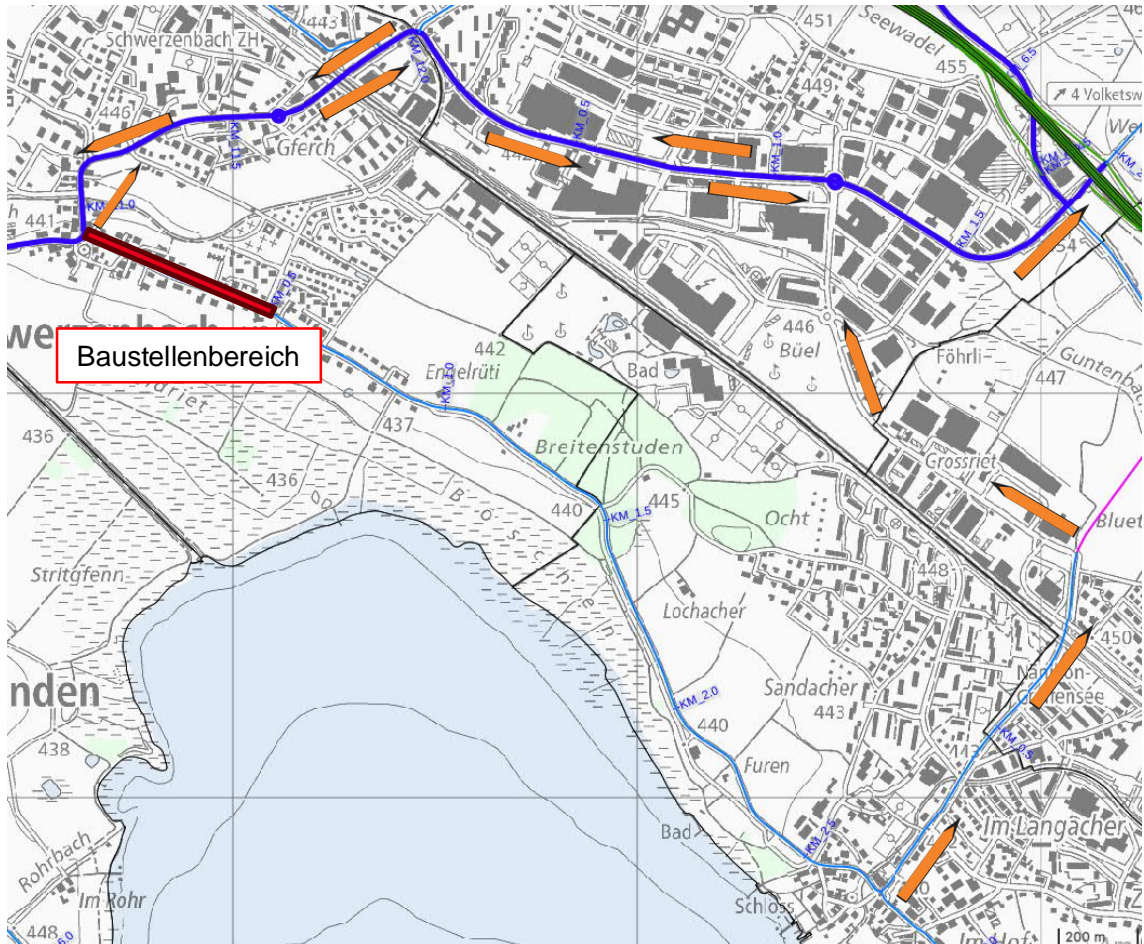

Geht an

- Gemeinde Schwerzenbach, gemeinde@schwerzenbach.ch
- Gemeinde Schwerzenbach, Sicherheitskommission, kathrin.mullis@schwerzenbach.ch
- vorstand@feuerwehrverein-schwerzenbach.ch
- Gemeinde Greifensee, info@greifensee.ch
- Gemeinde Greifensee, sicherheit@greifensee.ch
- Gemeinde Greifensee, Feuerwehrsekretariat, sicherheit@greifensee.ch
- Sekretariat VTA, Kantonspolizei Zürich, vta-@kapo.zh.ch
- lagezentrum@kapo.zh.ch
- Vpsa-stab@kapo.zh.ch
- rso-vzh@kapo.zh.ch
- Regio 144, info@regio144.ch
- Spital Uster, info@spitaluster.ch
- Strassenverkehrsamt des Kantons Zürich, info@stva.zh.ch